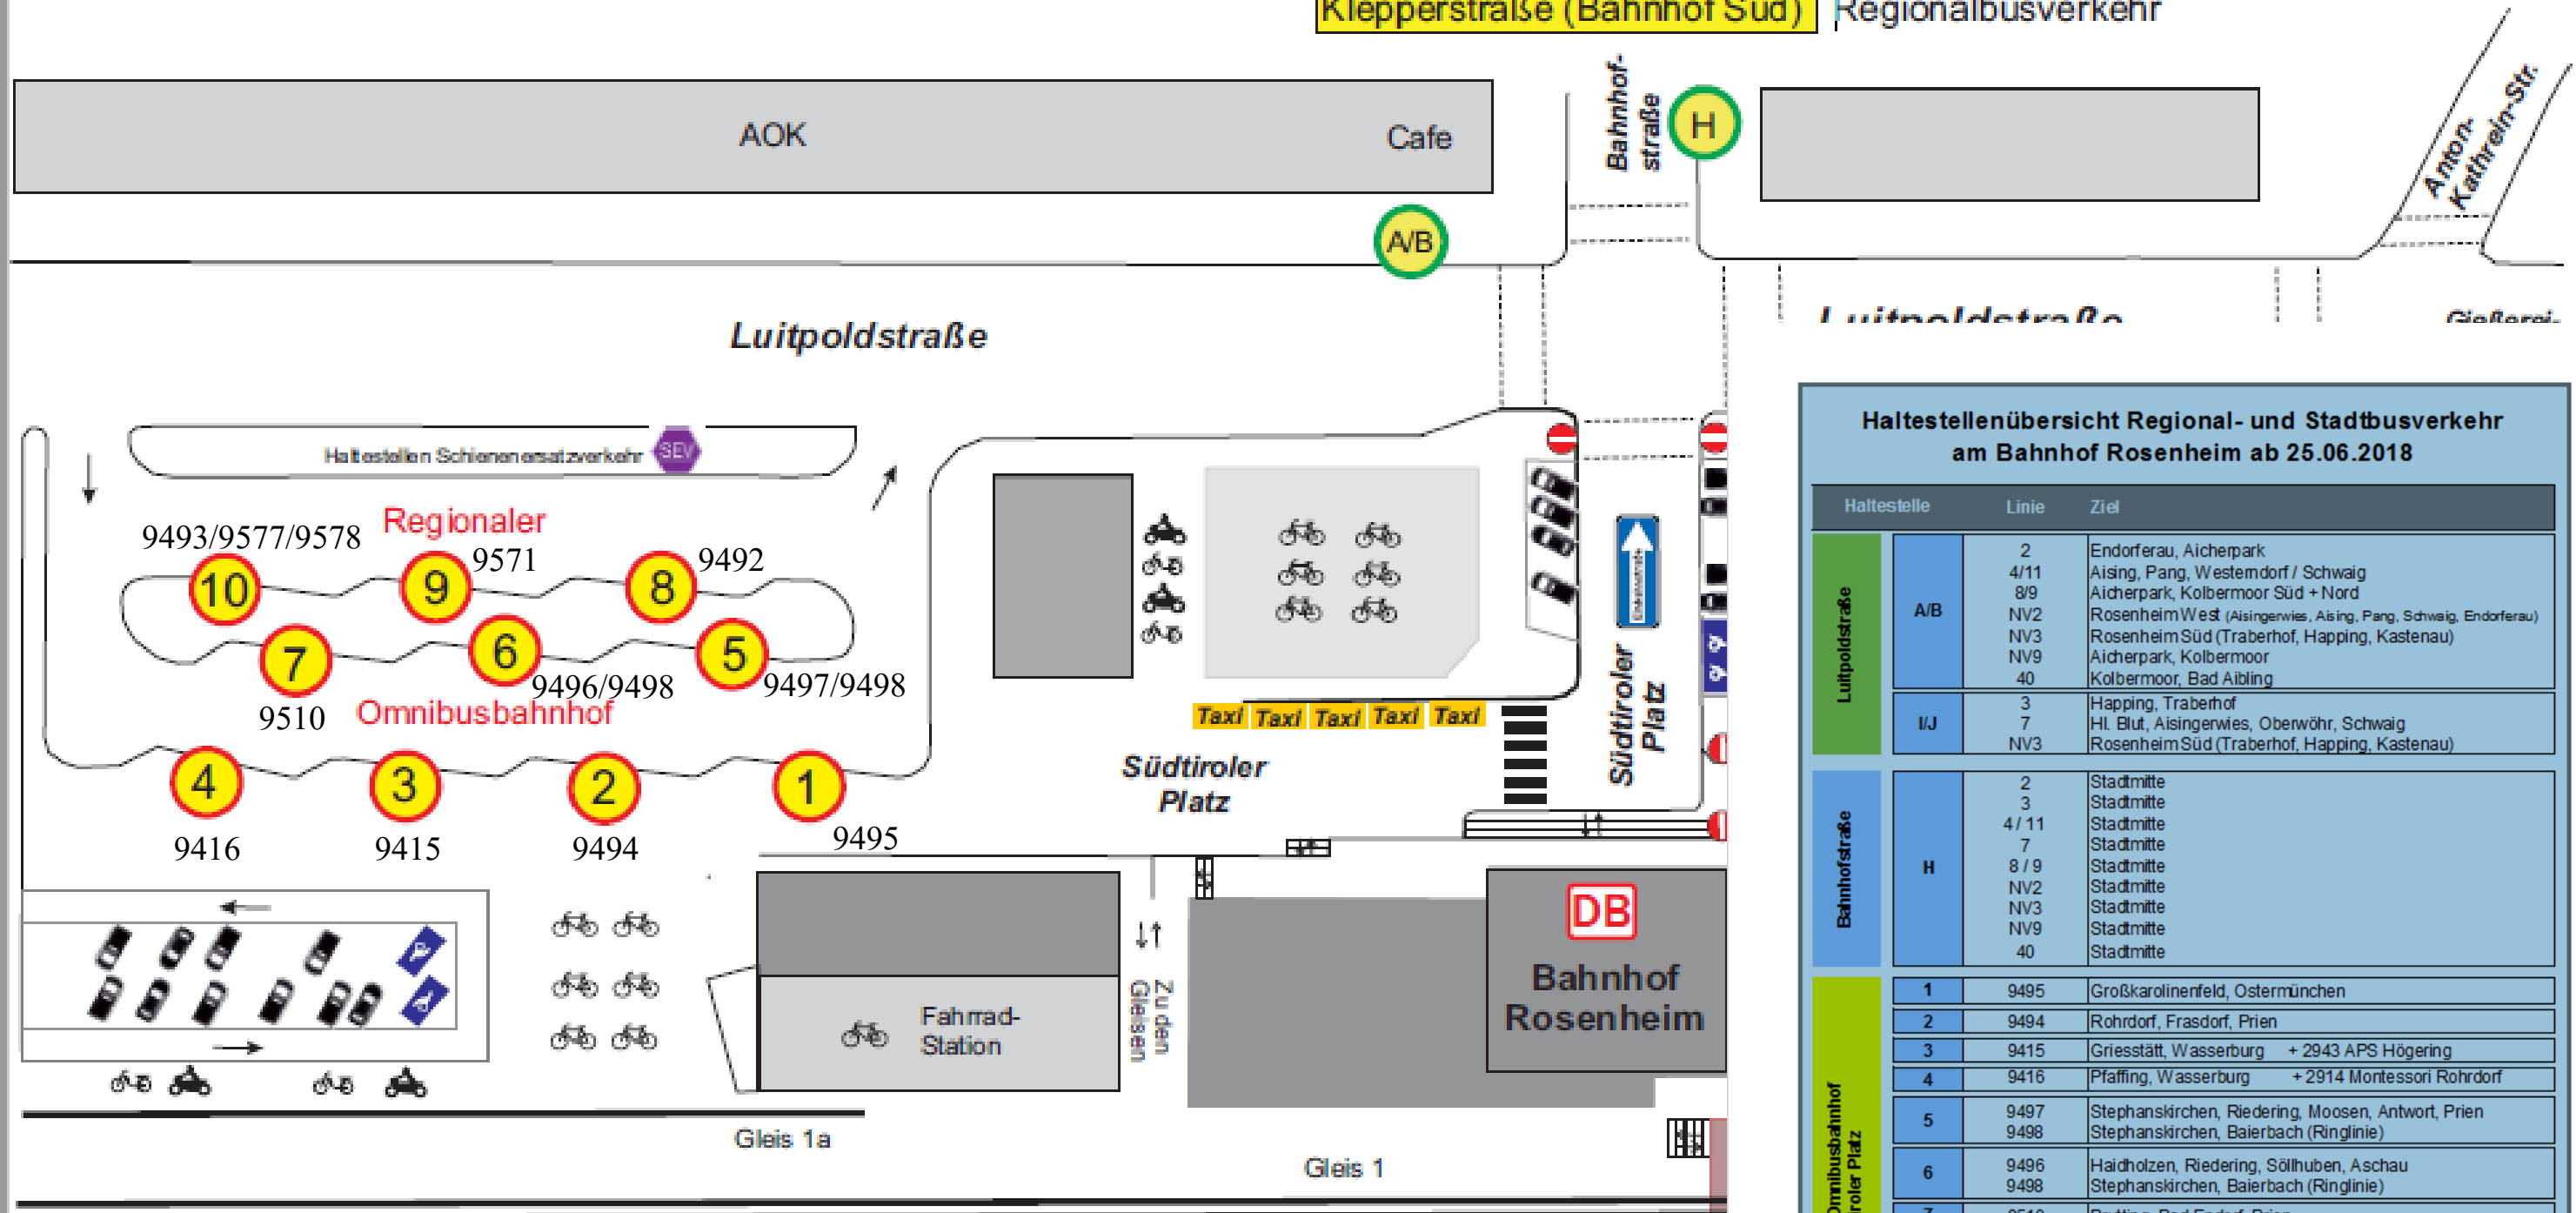

Übersichtplan Bahnhof Rosenheim

nach Inbetriebnahme
 Regionaler Omnibusbahnhof
 am Südtiroler Platz am 25.06.2018

Haltestellenbelegung:

- Luitpoldstraße
 - Bahnhofstraße
 - Regionaler Omnibusbahnhof am Südtiroler Platz
 - Klepperstraße (Bahnhof Süd)
- Stadtbusverkehr Richtung stadtauswärts
 Stadtbusverkehr Richtung Stadtmitte
 Regionalbusverkehr
 Regionalbusverkehr